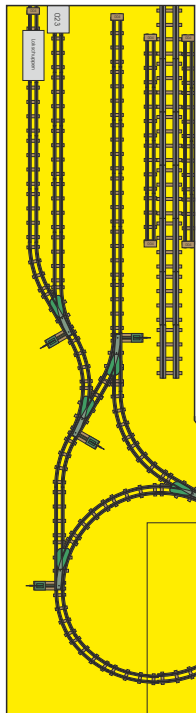

Hp „Mooreck“

Biller Diorama
 Ausführung als „L“
 Stand Nov 2017
 6,70 x 2,10 Mtr

Biller Diorama
 Ausführung als „U“
 Stand Nov 2017
 4,94 x 2,10 Mtr