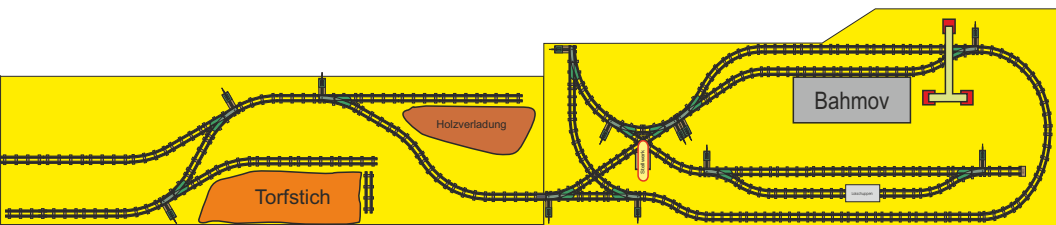

Hp „Mooreck“

Biller Diorama
 Ausführung als „L“
 Stand Nov 2017
 6,70 x 2,10 Mtr

Biller Diorama
 Ausführung als „U“
 Stand Nov 2017
 4,94 x 2,10 Mtr